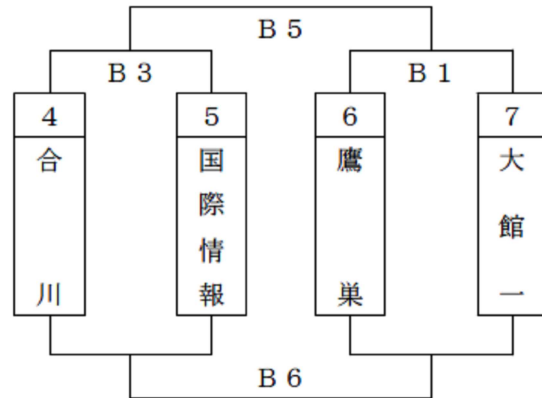

バスケットボール 会場：合川体育館

男子

	1. 大館東	2. 国際情報	3. 北陽	4. 鷹巣	5. 大館一
1. 大館東		A 2	A 7	A 4	A 1 1
2. 国際情報	A 2		B 4	B 7	A 9
3. 北陽	A 7	B 4		B 9	A 6
4. 鷹巣	A 4	B 7	B 9		B 2
5. 大館一	A 1 1	A 9	A 6	B 2	

女子

【1日目】 6/17(土)

	女子予選リーグ	
A 1	1. 大館東	- 2. 北陽
A 3	2. 北陽	- 3. 森吉
A 5	3. 森吉	- 1. 大館東

女子予選トーナメント

【2日目】 6/18(日)

	決勝リーグ			決勝リーグ	
A 8	予選リーグ1位 ( )	-	B 5敗者 ( )	B 8	予選リーグ2位 ( )
A 10	B 5勝者 ( )	-	予選リーグ1位 ( )	B 10	B 5敗者 ( )
					予選リーグ2位 ( )

タイムテーブル

【1日目】 6/17(土)

	Aコート			Bコート		時間
A 1	女	大館東 - 北陽	B 1	女	鷹巣 - 大館一	9:00
A 2	男	大館東 - 国際情報	B 2	男	大館一 - 鷹巣	10:15
A 3	女	北陽 - 森吉	B 3	女	合川 - 国際情報	11:30
A 4	男	鷹巣 - 大館東	B 4	男	国際情報 - 北陽	12:45
A 5	女	森吉 - 大館東	B 5	女	B 3勝者 - B 1勝者	14:00
A 6	男	北陽 - 大館一	B 6	女	B 3敗者 - B 1敗者	15:15

【2日目】 6/18(日)

	Aコート			Bコート		時間
A 7	男	北陽 - 大館東	B 7	男	国際情報 - 鷹巣	9:00
A 8	女	女子予選リーグ1位 - B 5敗者	B 8	女	女子予選リーグ2位 - B 5勝者	10:15
A 9	男	大館一 - 国際情報	B 9	男	鷹巣 - 北陽	11:30
A 10	女	B 5勝者 - 女子予選リーグ1位	B 10	女	B 5敗者 - 女子予選リーグ2位	12:45
A 11	男	大館東 - 大館一	B 11			14:15

*男子は優勝チーム、女子は上位2チームが全県総体出場