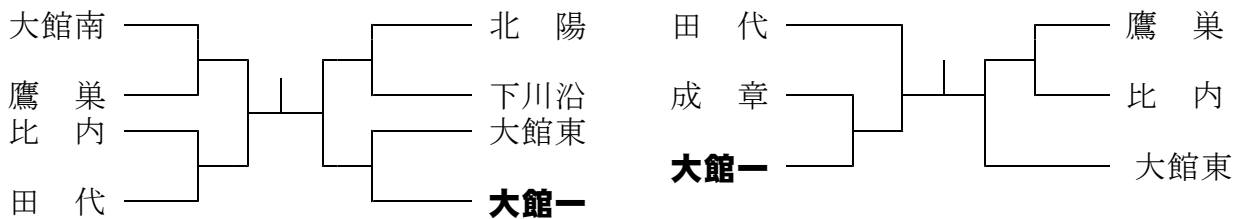

バスケットボール

会場：タクミアリーナ

男子

男子上位1チーム、女子上位2チームが全県総体出場！

女子

19日(日)女子決勝リーグ A1・B1 9:00～ A3・B3 13:00～

A1	A4勝者 対 B4敗者	B1	A4敗者 対 B4勝者
A3	A4勝者 対 B4勝者	B3	A4敗者 対 B4敗者

18日(土)のA4・B4から決勝リーグとなります。

柔道

期日：18日(土)

会場：合川中学校柔道場

団体戦 9:20～

個人戦 10:20～

男子10名 女子7名出場

男子は各階級上位2名が、女子は全員が全県総体出場

男子団体

上位2校が全県総体出場

女子団体

全県総体出場確定

卓球

期日：18日(土) 個人戦

男子29名 女子19名出場

男女とも上位8名が全県総体出場

19日(日) 団体戦

会場：大館市田代体育館

男子団体

女子団体

男女とも上位2チームが全県総体出場！