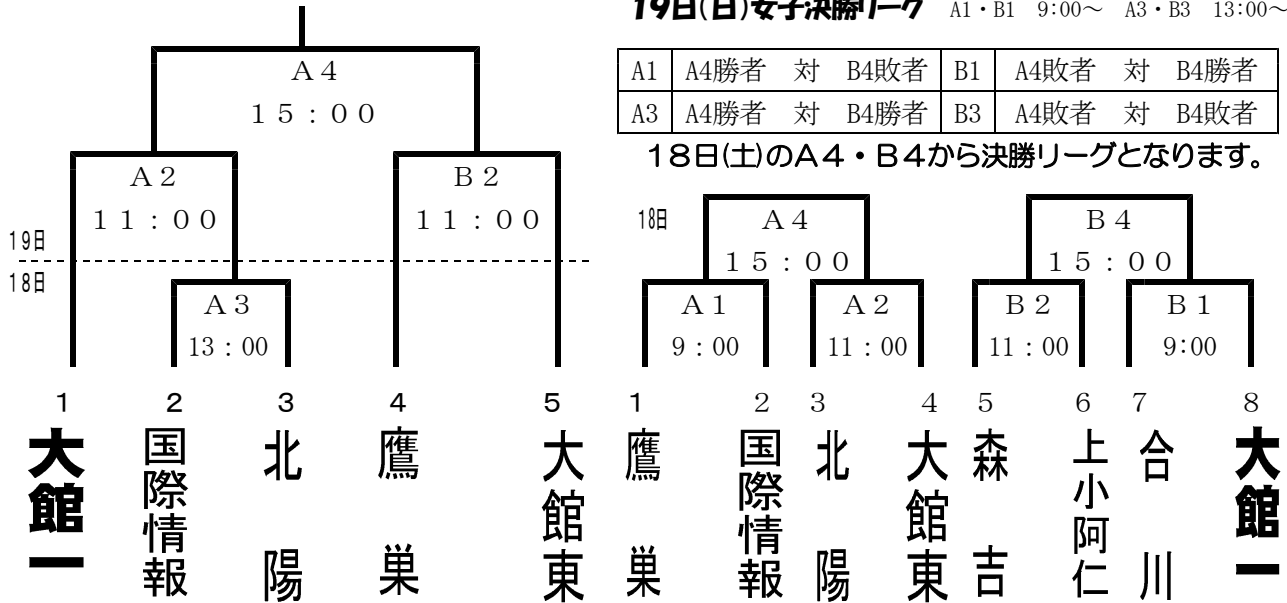

バスケットボール

会場：タクミアリーナ

男子

男子上位1チーム、女子上位2チームが全県総体出場！

女子

19日(日)女子決勝リーグ A1・B1 9:00～ A3・B3 13:00～

A1	A4勝者 対 B4敗者	B1	A4敗者 対 B4勝者
A3	A4勝者 対 B4勝者	B3	A4敗者 対 B4敗者

18日(土)のA4・B4から決勝リーグとなります。